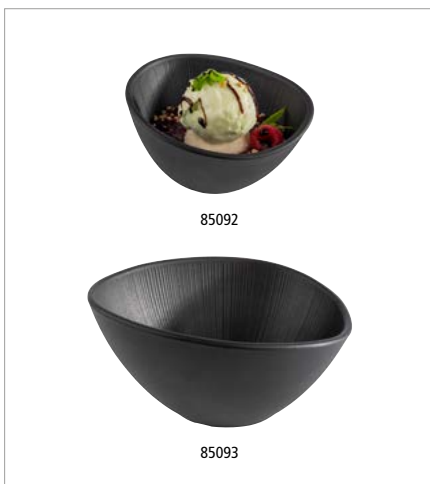

MAX  
70°C

€

	cm	↑ cm	litr.	€
85274	16,5 x 16,5	5,5	0,6	9,00
85071	19,5 x 19,5	8	1,5	14,20
85072	25,0 x 25,0	11	3,5	23,40

**Schale „NERO“**  
bowl  
cuenco  
bol

original  
APS  
melamine

MAX  
70°C

€

	cm	↑ cm	litr.	€
85076	23 x 18	5	0,6	12,40
85077	28 x 22	7	0,8	18,80