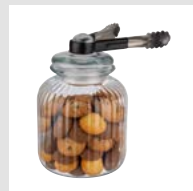

Mini-Universalzange, 2er Set

mini all-purpose tongs, 2 pcs.
mini pinzas multiusos, set de 2
mini pince multi-usages, set de 2