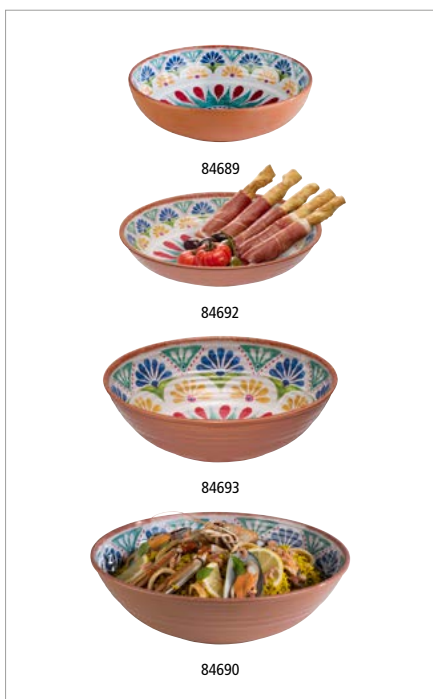

## Teller „ARABESQUE“

plate  
plato  
assiette

	cm	↑ cm	€
84686	38 x 15,5	2	16,10

Schale „ARABESQUE“

bowl  
cuenco  
bol

	Ø cm	↑ cm	ltr.	€
84687	10,0	6	0,2	5,30
84691 <b>new</b>	13,0	7	0,4	7,00
84688	15,5	8	0,8	8,00