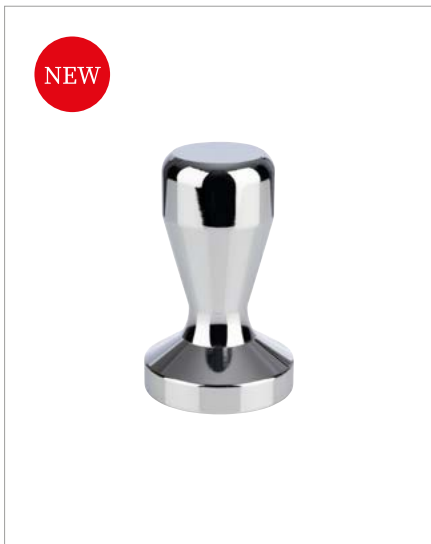

NEW

Tamper Ø 58 mm

Tamper aus Edelstahl

stainless steel tamper

tamper de acero inoxidable

tamper en acier inox

	Ø mm	↑ cm	kg	€
10381	58	8,5	0,65	16,00