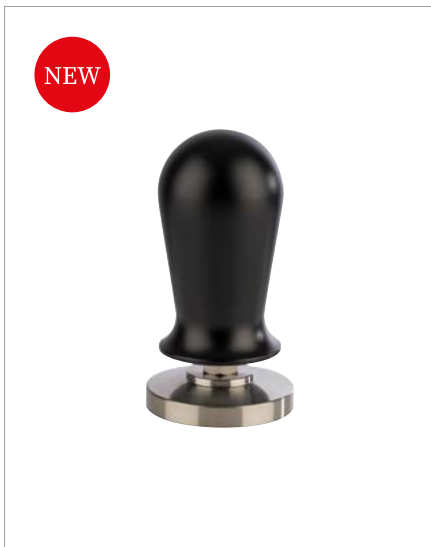

NEW

Tamper Ø 58 mm

Tamper aus Edelstahl mit Druckregulierung, schwarzer Griff

stainless steel tamper with pressure regulation, black handle

tamper de acero inoxidable con regulación de presión, mango negro

tamper en acier inox avec régulation de la pression, poignée noire

	Ø mm	↑ cm	kg	€
10380	58	10	0,35	20,00