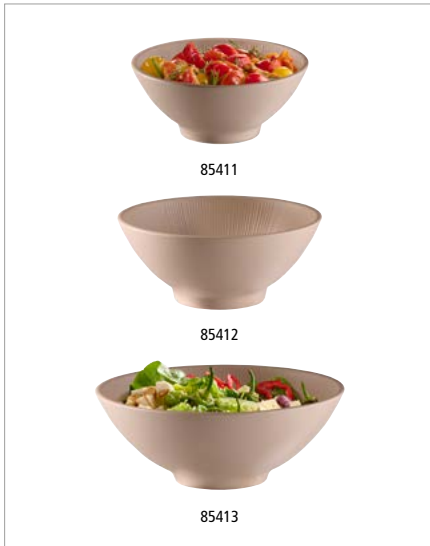

NERO

85411

85412

85413

Schale „NERO“ bowl cuenco bol

	∅ cm	↑ cm	litr.	€
85411	16	6,5	0,5	7,20
85412	19	8,0	0,9	10,80
85413	24	9,0	1,7	16,40