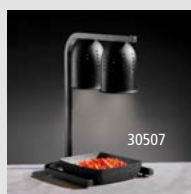

Wärmelampe

thermal bridge
puente térmico
pont thermique

höhenverstellbar 58 - 77,5 cm, inklusive 2 Leuchtmitteln, Kabellänge: 1,5 Meter

height adjustable from 58 to 77,5 cm, including 2 infrared lamps, cable length: 1,5 metres

regulable en altura de 58 a 77,5 cm, con 2 lámparas de infrarrojos, longitud del cable: 1,5 metros

réglable en hauteur de 58 à 77,5 cm, avec 2 lampes infrarouges, longueur du câble: 1,5 mètre

	cm	↑ cm	V	W	Farbe / Colour	€
12265	50 x 35	58 - 77,5	230	2 x 250	black	145,00