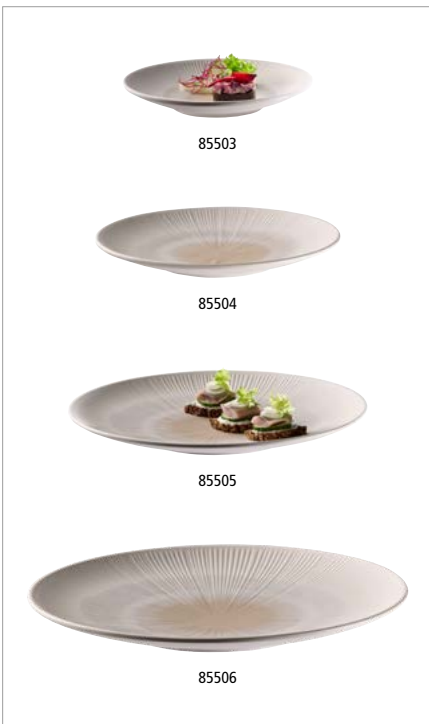

	cm	Griff / handle cm	Farbe / Colour		€
75900	8 x 5	10,5		stainless steel	8,60
75912	15,5 x 5	12		stainless steel	10,30

**NEW** BLUSH

**GN Tablett „BLUSH“**

GN tray  
GN bandeja  
GN plateau

	cm	↑ cm	GN	€
85500	53,0 x 32,5	2,5	1/1	44,00
85501	32,5 x 26,5	2,5	1/2	23,00
85502	53,0 x 16,2	2,5	2/4	23,00

**Teller „BLUSH“**

plate  
plato  
assiette

	Ø cm	↑ cm	€
85503	21	3	9,90
85504	26	3	11,00
85505	33	3,5	17,00
85506	42	3,5	29,40

Teller „BLUSH“

plate  
plato  
assiette

	Ø cm	↑ cm	ltr.	€
85507	29	6	0,3	18,90