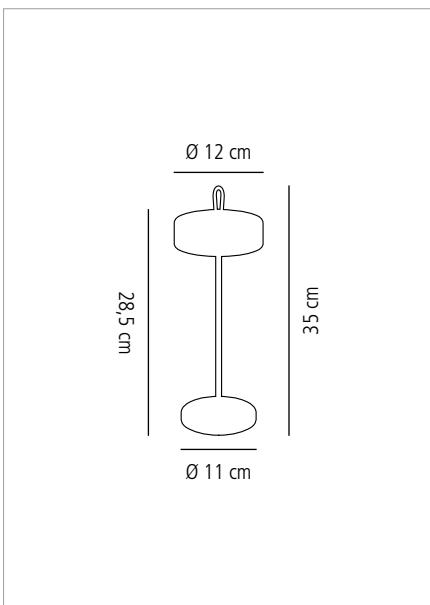

Tischleuchte
table lamp
lámpara de mesa
lampe de table

inklusive Ladestation, USB Ladekabel (ohne Netzteil), Fernbedienung inklusive Batterie
charging station included, USB charging cable (without mains adapter), remote control including battery
con estación de carga, cable de carga USB (sin adaptador de red), mando a distancia inclusivo batería
avec station de charge, câble de charge USB (sans bloc d'alimentation), télécommande avec batterie

	Ø cm	↑ cm	Farbe / Colour	€
17003	12	35	whisper white	74,00
17005	12	35	black	74,00
17004	12	35	mint	74,00