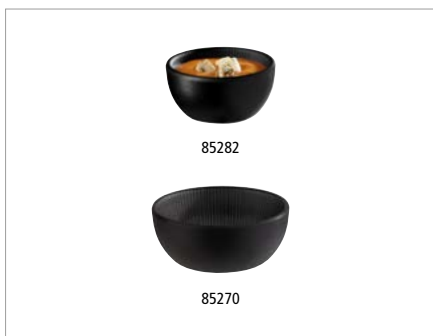

**Schale „NERO“**  
bowl  
cuenco  
bol

original  
APS  
melamine

MAX  
70°C

€

	cm	↑ cm	litr.	€
85092	14,5 x 12,5	8	0,3	7,60
85093	19,0 x 16,5	9	0,5	10,20

Schale „NERO“

bowl  
cuenco  
bol

	Ø cm	↑ cm	ltr.	€
85282 <small>new</small>	7,0	3,5	0,07	2,80
85270	8,5	3,5	0,10	3,50