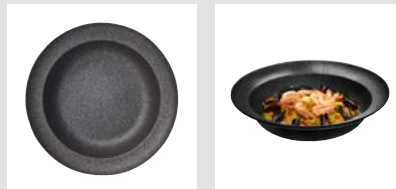

FROSTFIRE

NEW

5,6 ltr.

Schale „FROSTFIRE“

bowl
cuenco
bol

Antihafbeschichtung / non stick coating / antiadherente / revêtement anti-adhésif

	Ø cm	↑ cm	ltr.	Farbe / Colour	€
30510	45	10	5,6	black / silver	84,00

Wärmelampe

thermal bridge
puente térmico
pont thermique

höhenverstellbar 58 - 77,5 cm, inklusive 2 Leuchtmitteln, Kabellänge: 1,5 Meter

height adjustable from 58 to 77,5 cm, including 2 infrared lamps, cable length: 1,5 metres

regulable en altura de 58 a 77,5 cm, con 2 lámparas de infrarrojos, longitud del cable: 1,5 metros

réglable en hauteur de 58 à 77,5 cm, avec 2 lampes infrarouges, longueur du câble: 1,5 mètre

	cm	↑ cm	V	W	Farbe / Colour	€
12265	50 x 35	58 - 77,5	230	2 x 250	black	145,00