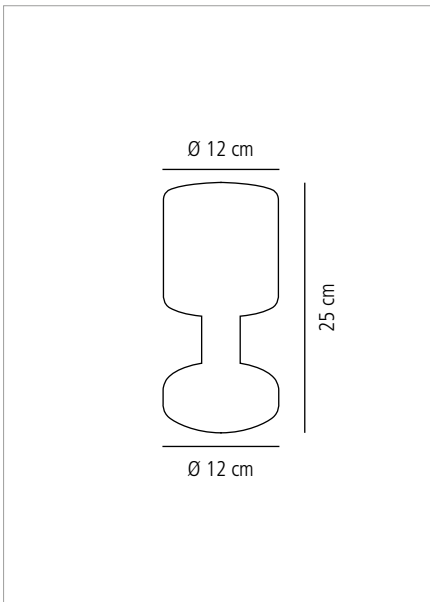

Tischleuchte
table lamp
lámpara de mesa
lampe de table

inklusive Ladestation, USB Ladekabel (ohne Netzteil), Fernbedienung inklusive Batterie
charging station included, USB charging cable (without mains adapter), remote control including battery
con estación de carga, cable de carga USB (sin adaptador de red), mando a distancia inclusivo batería
avec station de charge, câble de charge USB (sans bloc d'alimentation), télécommande avec batterie

	∅ cm	↑ cm	Farbe / Colour	€
17006	12	25	white	49,00