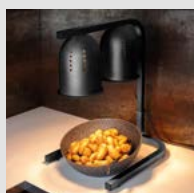

Schale „FROSTFIRE“

bowl
cuenco
bol

Antihafbeschichtung / non stick coating / antiadherente / revêtement anti-adhésif

	Ø cm	↑ cm	ltr.	Farbe / Colour	€
30024	32,5	8 / 14	3	beige / sand	48,00
30014	32,5	8 / 14	3	red	48,00
30013	32,5	8 / 14	3	green	48,00
30010	32,5	8 / 14	3	black / silver	48,00
30011	32,5	8 / 14	3	black	48,00