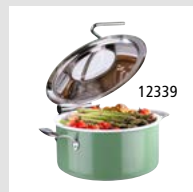

12339

abnehmbarer Deckel
removable lid