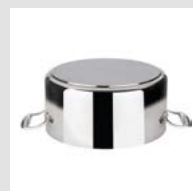

	Ø cm	↑ cm	ltr.	fits to	€
12329	30,5	8	4	12330, 12335, 12336, 12337, 12338, 12339, 12342, 12343	30,00

Ø 33 cm

8 ltr. Topf  
8 ltr. pot

Ø 30,5 cm

4 ltr. Speisenbehälter  
4 ltr. foodpan

Deckelbremse  
automatic lid break