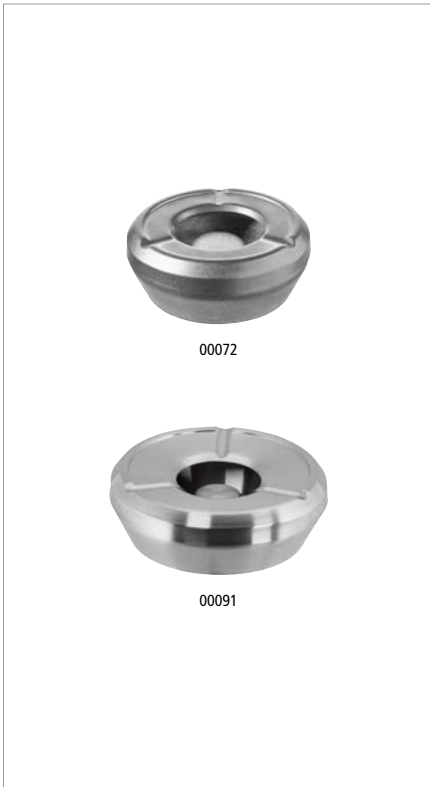

	Ø mm	↑ cm	kg	€
10380	58	10	0,35	20,00

NEW

Tamper Ø 58 mm

Tamper aus Edelstahl

stainless steel tamper

tamper de acero inoxidable

tamper en acier inox

	Ø mm	↑ cm	kg	€
10381	58	8,5	0,65	16,00