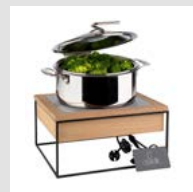

12339

induktionsgeeignet
suitable for induction