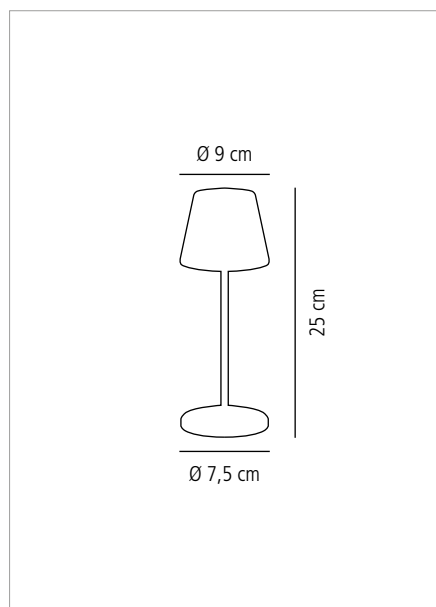

✓
inklusive Ladestation
charging station included

✓
USB Ladekabel
USB charging cable

✓
Fernbedienung inkl. Batterie
remote control incl. battery

✓
möbelschonende Unterseite
furniture-friendly underside

17025
whisper white

17028
rust

17026
black

17030
sand

17027
gold

17029
copper

Tischleuchte
table lamp
lámpara de mesa
lampe de table

inklusive Ladestation, USB Ladekabel (ohne Netzteil), Fernbedienung inklusive Batterie
charging station included, USB charging cable (without mains adapter), remote control including battery
con estación de carga, cable de carga USB (sin adaptador de red), mando a distancia inclusivo batería
avec station de charge, câble de charge USB (sans bloc d'alimentation), télécommande avec batterie

	Ø cm	↑ cm	Farbe / Colour	€
17025	9	25	whisper white	62,00
17028	9	25	rust	68,00
17026	9	25	black	62,00
17030	9	25	sand	62,00
17027	9	25	gold	68,00
17029	9	25	copper	68,00