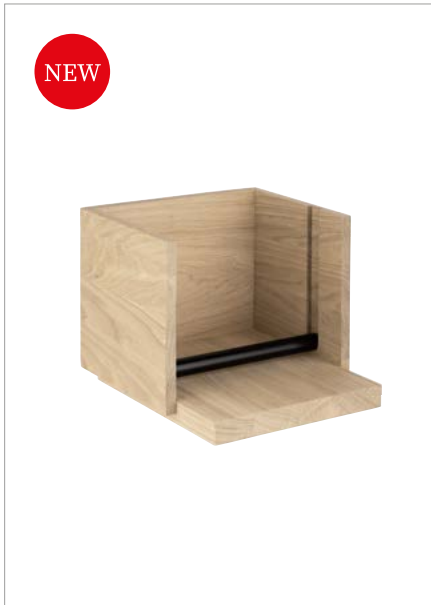

Serviettenhalter „VALO“

napkin holder
servilletero
porte-serviettes

Eichenholz (geölt), für ca. 100 Servietten mit 1/4 Falz, inklusive Beschwerer

oak wood (oiled), for approx. 100 napkins with 1/4 fold, including weight
madera de roble (aceitada), para aprox. 100 servilletas con 1/4 de pliegue, con barra de contrapeso
bois du chêne (huilé), pour env. 100 serviettes pliées en 1/4, avec barre de contrepoids

	cm	↑ cm	€
14092	19 x 19	16	59,00

stapelbar
stackable