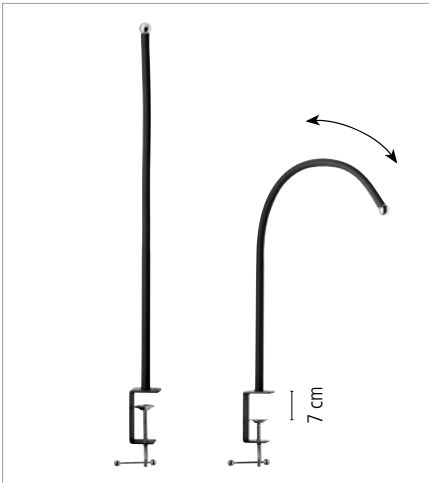

Schraubklammer mit flexiblem Arm „VALUMO“

screw clamp with flexible arm
abrazadera de tornillo con brazo flexible
pince à visser avec bras flexible

zum Befestigen an Buffetelementen oder Tischplatten, mit flexiblem Arm
for attachment to buffet elements or table tops, with flexible arm
para fijar a elementos de buffet o tableros de mesa, con brazo flexible
à fixer sur des éléments de buffet ou des plateaux de table, avec bras flexible

	cm	↑ cm	€
17094	4,5 x 4	64	19,00

Lieferung ohne Leuchtkopf Nr. 17090
delivery without light head no. 17090