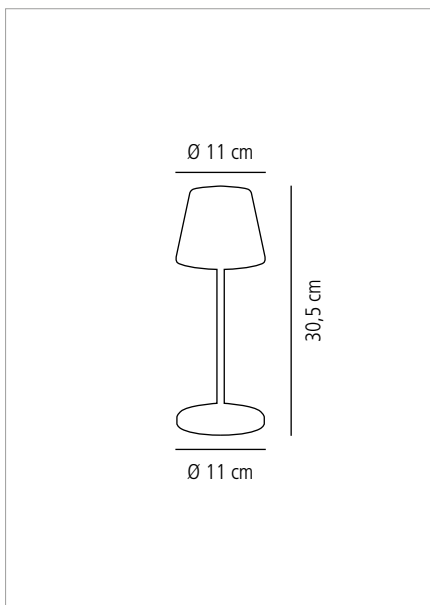

17008
gold

17010
copper