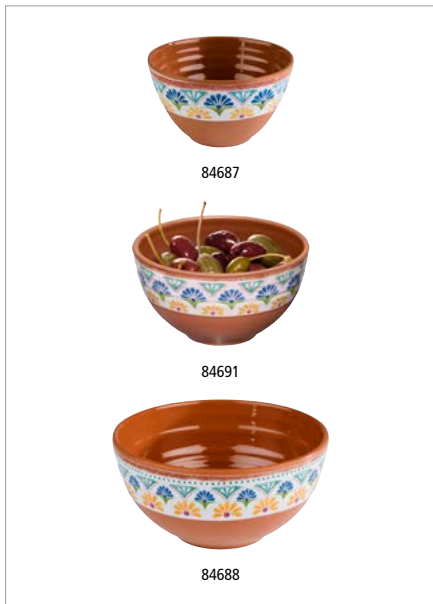

Schale „ARABESQUE“

bowl
cuenco
bol

	Ø cm	↑ cm	ltr.	€
84687	10,0	6	0,2	5,30
84691 new	13,0	7	0,4	7,00
84688	15,5	8	0,8	8,00