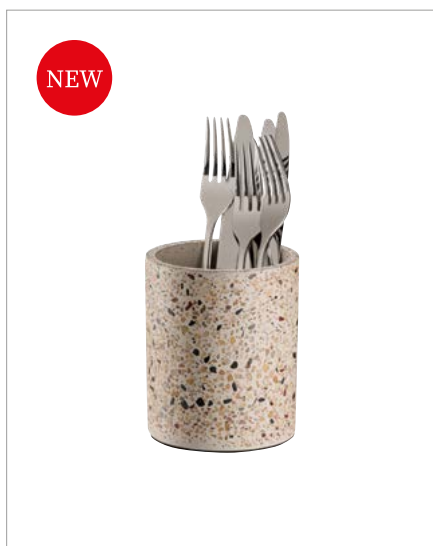

Besteckbehälter „TERRAZZO“

cutlery bin
recipiente para cubiertos
récipients pour couverts

Beton, Terrazzooptik, mit Abflussloch, Bodeneinlagen aus Silikon zum Schonen des Bestecks, möbelschonende Unterseite

concrete, terrazzo look, with drain hole, silicone floor inserts for saving the points of knives, furniture-friendly bottom
hormigón, aspecto terrazo, con orificio de drenaje, soporte de silicona para proteger las puntas de los cuchillos, con base anti rayaduras
béton, optique terrazzo, avec le trou de drainage, insert de silicone pour protéger les pointes des couteaux, avec revêtement antirayures

	Ø cm	↑ cm	Farbe / Colour	€
11760	11	13,5	terrazzo	17,00