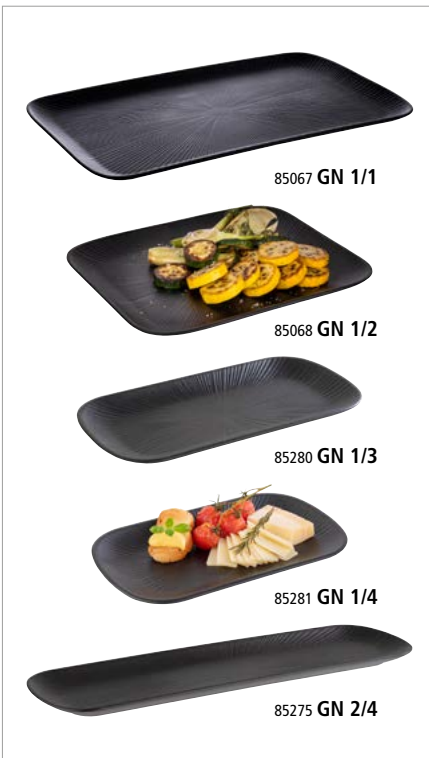

GN Tablett „NERO“

GN tray
GN bandeja
GN plateau

	cm	↑ cm	GN	€
85067	53,0 x 32,5	2,5	1/1	39,00
85068	32,5 x 26,5	2,5	1/2	21,00
85280	32,5 x 17,6	2,5	1/3	16,00
85281	26,5 x 16,2	2,5	1/4	13,00
85275	53,0 x 16,2	2,5	2/4	21,00

GN 1/1	GN 1/2	GN 1/3	GN 1/4
	GN 1/2	GN 1/3	GN 2/4
		GN 1/3	GN 1/4