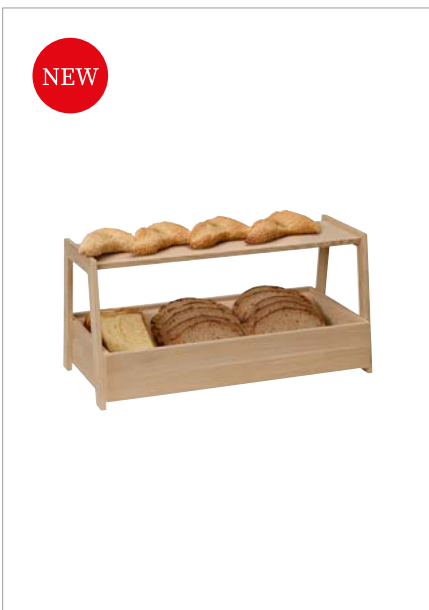

VALO

NEW

Etagère, 2-stufig „VALO“

2-tier tray
bandeja 2 alturas
étagère carré 2 hauteurs

Eichenholz (geölt), untere Ebene 52 x 26,5 cm, obere Ebene 52 x 16 cm
oak wood (oiled), lower level 52 x 26,5 cm, upper level 52 x 16 cm
madera de roble (aceitada), nivel inferior 52 x 26,5 cm, nivel superior 52 x 16 cm
bois du chêne (huilé), niveau inférieur 52 x 26,5 cm, niveau supérieur 52 x 16 cm

	cm	↑ cm	€
14020	54 x 26,5	26,5	189,00