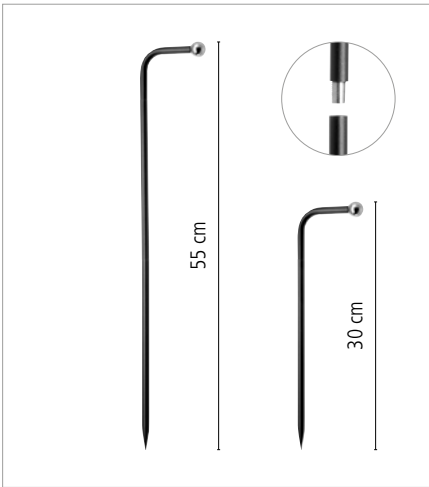

	∅ cm	↑ cm	€
17092	14	31 - 51	19,00

Lieferung ohne Leuchtkopf Nr. 17090  
delivery without light head no. 17090

**Stab zum Stecken „VALUMO“**

stick for insertion  
varilla de inserción  
tige à enfoncer

**bestehend aus 3 Elementen: Spitze (24 cm), Erweiterungsstab, Magnetkugel**  
consisting of 3 elements: tip (24 cm), extension rod, magnetic sphere  
consta de 3 elementos: punta (24 cm), alargadera, esfera magnética  
composé de 3 éléments : pointe (24 cm), barre d'extension, boule magnétique