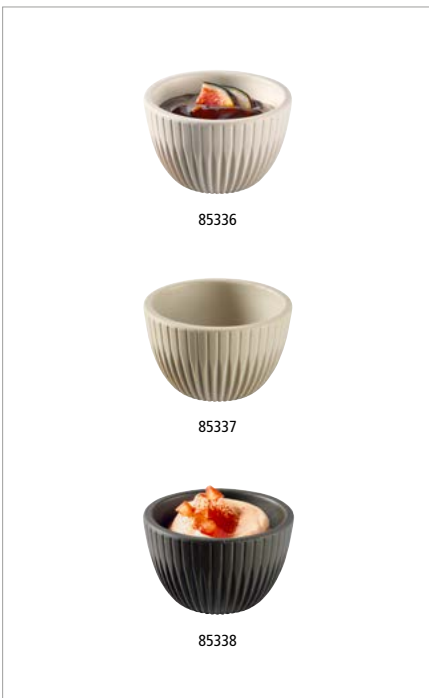

NEW LINEO

Dipschälchen, 6er Set „LINEO“
dip bowl, 6 pcs. set
cuenco para dip, set de 6
ramequin, set de 6

	Ø cm	↑ cm	ltr.	Farbe / Colour	pcs.	€ / set
85336	6	3,5	0,03	white	6	17,00
85337	6	3,5	0,03	grey	6	17,00
85338	6	3,5	0,03	brown	6	17,00