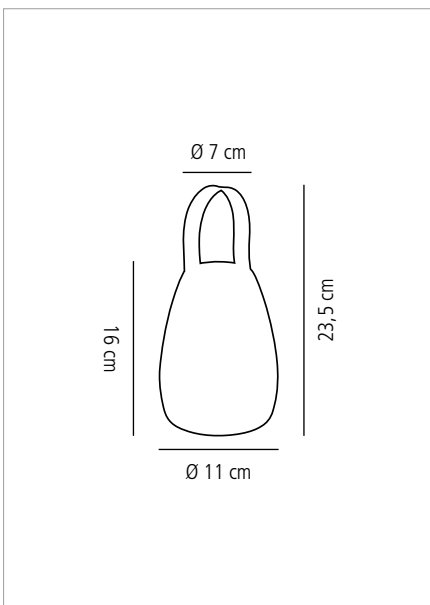

✓
inklusive Ladestation
charging station included

✓
USB Ladekabel
USB charging cable

✓
Fernbedienung inkl. Batterie
remote control incl. battery

✓
möbelschonende Unterseite
furniture-friendly underside

17007
white

Tischleuchte
table lamp
lámpara de mesa
lampe de table

inklusive Ladestation, USB Ladekabel (ohne Netzteil), Fernbedienung inklusive Batterie
charging station included, USB charging cable (without mains adapter), remote control including battery
con estación de carga, cable de carga USB (sin adaptador de red), mando a distancia inclusivo batería
avec station de charge, câble de charge USB (sans bloc d'alimentation), télécommande avec batterie

	∅ cm	↑ cm	Farbe / Colour	€
17007	11	16	white	36,00