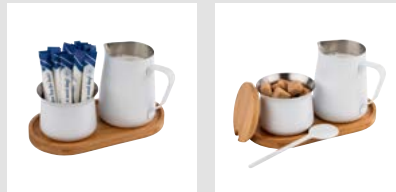

NEW

Tamper Ø 58 mm

Tamper aus Edelstahl mit Druckregulierung, schwarzer Griff

stainless steel tamper with pressure regulation, black handle

tamper de acero inoxidable con regulación de presión, mango negro

tamper en acier inox avec régulation de la pression, poignée noire

	Ø mm	↑ cm	kg	€
10380	58	10	0,35	20,00