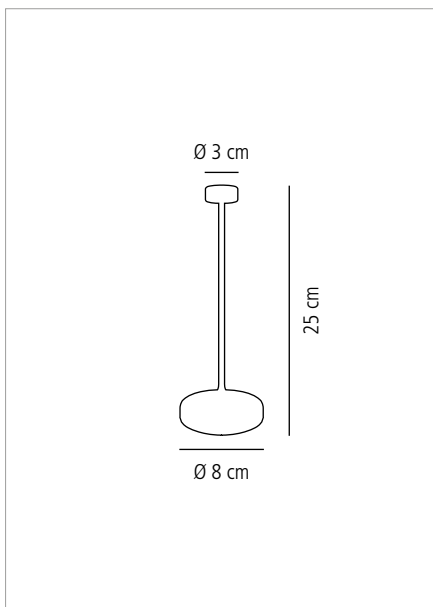

✓
inklusive Ladestation
charging station included

✓
USB Ladekabel
USB charging cable

✓
Fernbedienung inkl. Batterie
remote control incl. battery

✓
möbelschonende Unterseite
furniture-friendly underside

17060
black

Tischleuchte
table lamp
lámpara de mesa
lampe de table

inklusive Ladestation, USB Ladekabel (ohne Netzteil), Fernbedienung inklusive Batterie
charging station included, USB charging cable (without mains adapter), remote control including battery
con estación de carga, cable de carga USB (sin adaptador de red), mando a distancia inclusivo batería
avec station de charge, câble de charge USB (sans bloc d'alimentation), télécommande avec batterie

	∅ cm	↑ cm	Farbe / Colour	€
17060	8	25	■ black	60,00