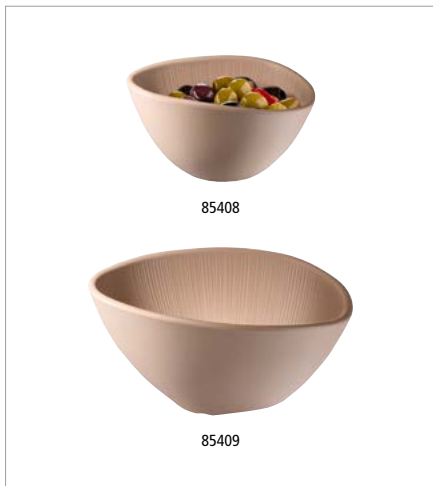

Schale „NERO“

bowl
cuenco
bol

	Ø cm	↑ cm	ltr.	€
85407	8,5	3,5	0,1	3,50

85408

85409

Schale „NERO“

bowl
cuenco
bol

	cm	↑ cm	ltr.	€
85408	14,5 x 12,5	8	0,3	7,00
85409	19,0 x 16,5	9	0,5	9,40