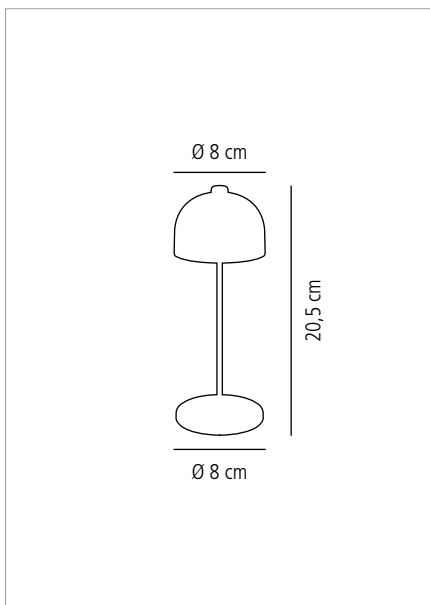

✓
inklusive Ladestation
charging station included

✓
USB Ladekabel
USB charging cable

✓
Fernbedienung inkl. Batterie
remote control incl. battery

✓
möbelschonende Unterseite
furniture-friendly underside

17050
champagne

17051
gunmetal

Tischleuchte
table lamp
lámpara de mesa
lampe de table

inklusive Ladestation, USB Ladekabel (ohne Netzteil), Fernbedienung inklusive Batterie
charging station included, USB charging cable (without mains adapter), remote control including battery
con estación de carga, cable de carga USB (sin adaptador de red), mando a distancia inclusivo batería
avec station de charge, câble de charge USB (sans bloc d'alimentation), télécommande avec batterie

	ø cm	↑ cm	Farbe / Colour	€
17050	8	20,5	champagne	88,00
17051	8	20,5	gunmetal	88,00