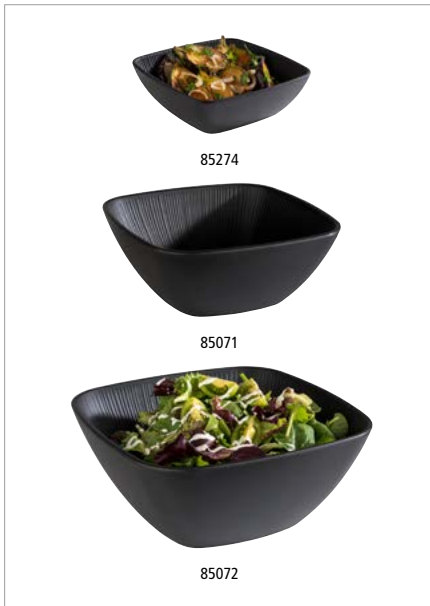

# NERO

**Schale „NERO“**  
bowl  
cuenco  
bol

original  
APS  
melamine

MAX  
70°C

€

	Ø cm	↑ cm	litr.	€
85060	22,5	4,5	0,8	11,80
85062	30,0	7,0	2,2	22,00

**Schale „NERO“**  
bowl  
cuenco  
bol

original  
APS  
melamine