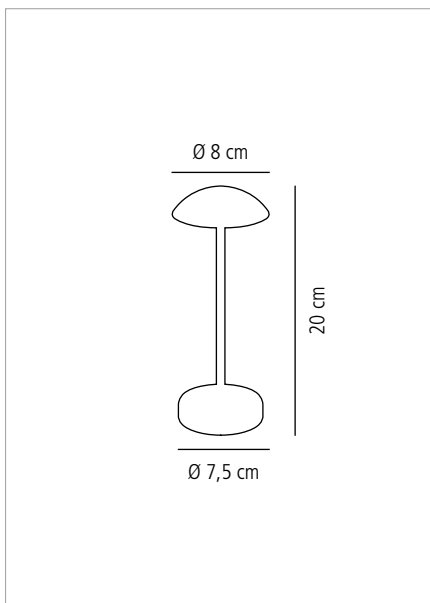

✓
inklusive Ladestation
charging station included

✓
USB Ladekabel
USB charging cable

✓
Fernbedienung inkl. Batterie
remote control incl. battery

✓
möbelschonende Unterseite
furniture-friendly underside

17035
whisper white

17038
rust

17036
black

17037
gold

17039
copper

Tischleuchte
table lamp
lámpara de mesa
lampe de table

inklusive Ladestation, USB Ladekabel (ohne Netzteil), Fernbedienung inklusive Batterie
charging station included, USB charging cable (without mains adapter), remote control including battery
con estación de carga, cable de carga USB (sin adaptador de red), mando a distancia inclusivo batería
avec station de charge, câble de charge USB (sans bloc d'alimentation), télécommande avec batterie

	Ø cm	↑ cm	Farbe / Colour	€
17035	8	20	whisper white	52,00
17036	8	20	black	52,00
17037	8	20	gold	54,00
17038	8	20	rust	52,00
17039	8	20	copper	54,00