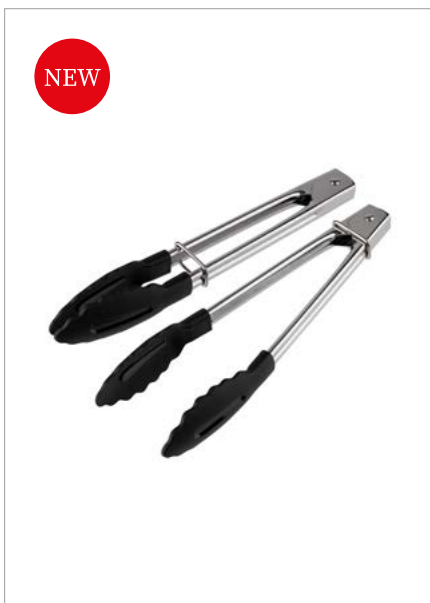

Mini-Universalzange, 2er Set

mini all-purpose tongs, 2 pcs.
mini pinzas multiusos, set de 2
mini pince multi-usages, set de 2

Edelstahl poliert, Greifer aus Polyamid, inklusive Haltering
polished stainless steel, polyamide gripper, including retaining ring
acero inoxidable pulido, pinzas de poliamida, anillo de retención incluido
acier inox poli, pinces en polyamide, anneau de retenue inclus

	→ cm	pcs.	€ / set
75870	18	2	9,00