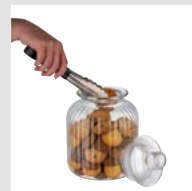

Mini-Universalzange, 2er Set

mini all-purpose tongs, 2 pcs.
mini pinzas multiusos, set de 2
mini pince multi-usages, set de 2