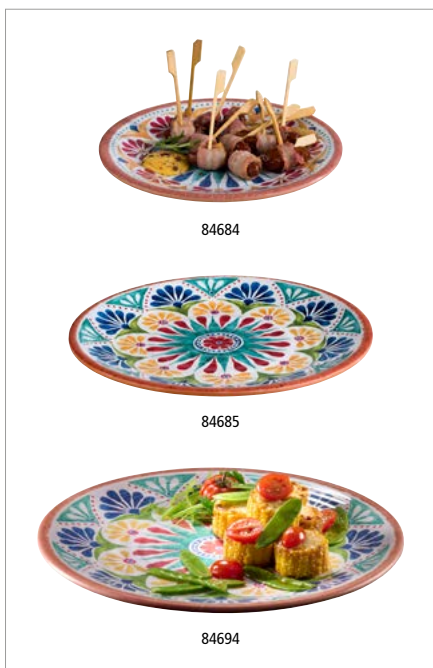

Teller „ARABESQUE“

plate
plato
assiette

	Ø cm	↑ cm	€
84684	21,5	2	10,30
84685	26,5	2	14,30
84694 new	33,0	2	20,00