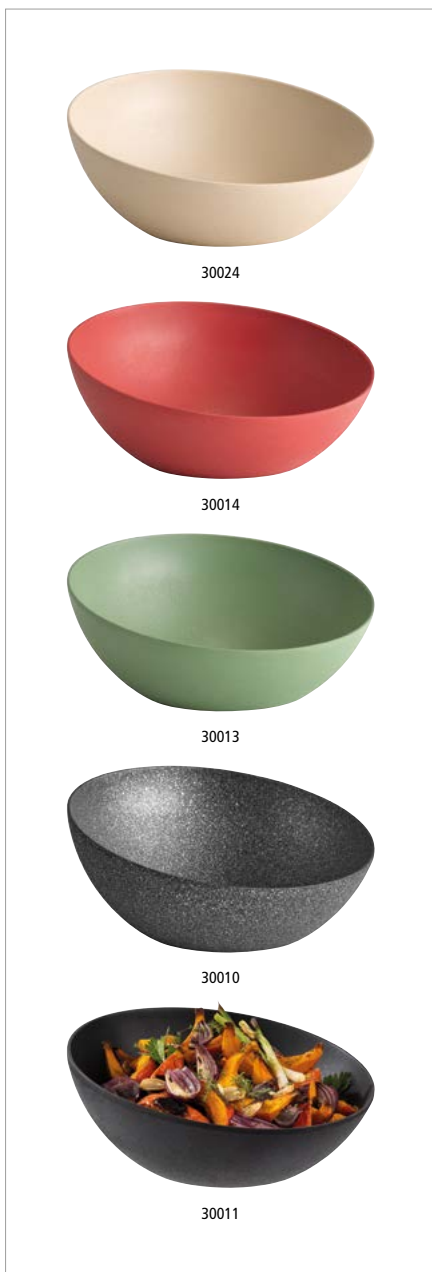

Schale „FROSTFIRE“

bowl
cuenco
bol

Antihafbeschichtung / non stick coating / antiadherente / revêtement anti-adhésif

	Ø cm	↑ cm	ltr.	Farbe / Colour	€
30024	32,5	8 / 14	3	beige / sand	48,00
30014	32,5	8 / 14	3	red	48,00
30013	32,5	8 / 14	3	green	48,00
30010	32,5	8 / 14	3	black / silver	48,00
30011	32,5	8 / 14	3	black	48,00