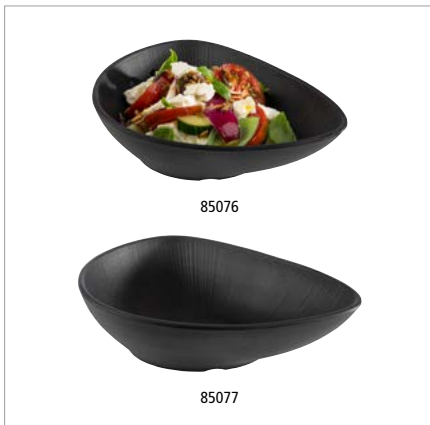

Schale „NERO“
bowl
cuenco
bol

original
APS
melamine

MAX
70°C

€

	cm	↑ cm	litr.	€
85076	23 x 18	5	0,6	12,40
85077	28 x 22	7	0,8	18,80