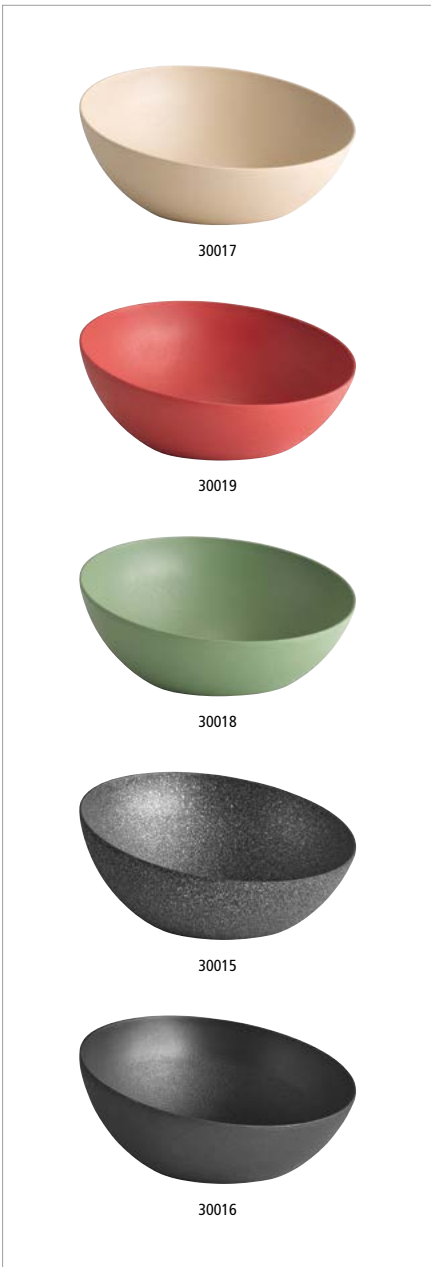

Schale „FROSTFIRE“

bowl
cuenco
bol

Antihftbeschichtung / non stick coating / antiadherente / revêtement anti-adhésif

	∅ cm	↑ cm	ltr.	Farbe / Colour	€
30017	26,5	7 / 12	1,9	beige / sand	42,00
30019	26,5	7 / 12	1,9	red	42,00
30018	26,5	7 / 12	1,9	green	42,00
30015	26,5	7 / 12	1,9	black / silver	42,00
30016	26,5	7 / 12	1,9	black	42,00