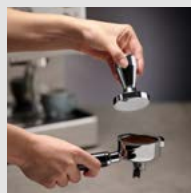

	Ø mm	↑ cm	kg	€
10380	58	10	0,35	20,00

NEW

Tamper Ø 58 mm

Tamper aus Edelstahl

stainless steel tamper

tamper de acero inoxidable

tamper en acier inox

	Ø mm	↑ cm	kg	€
10381	58	8,5	0,65	16,00