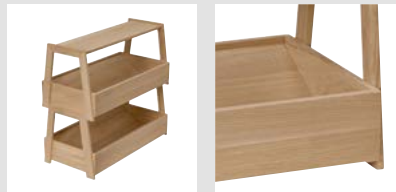

angewinkelte Innenbox
für ideale Präsentation
angled inner box
for ideal presentation