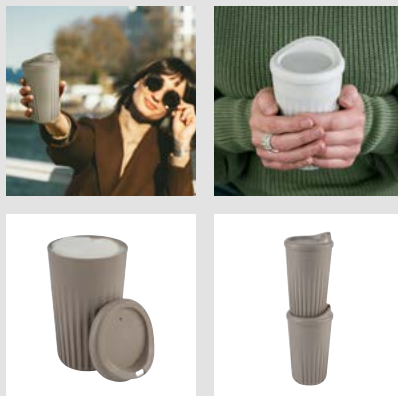

NEW

Tasse „TEATIME“

mug
taza
tasse

transparent mattiert, ideal in sensiblen Bereichen wie Pool, Spa, Beach und Wellness einzusetzen
transparent frosted, ideal to be used at pool, spa, beach and wellness areas
transparente esmerilado, ideal para el uso en áreas como piscina, spa, playa y bienestar
transparent mat, idéal pour une utilisation dans des zones comme la piscine, le spa, la plage et le bien-être

	Ø cm	↑ cm	ltr.	VE / unit	€ / pc.
66940	8,5	9	0,25	24	3,90

66915

66911

Mehrwegbecher „TO GO“

reusable cup
vaso reutilizable
tasse réutilisable

Becher (ohne Deckel), Rillendesign isoliert die Hitze, ohne die Handflächen zu verbrennen
cup (without cover), grooved design insulates the heat without burning your hands
vaso (sin tapa), el diseño acanalado aísla el calor sin quemarte las manos
tasse (sans couvercle), le design rainuré isole la chaleur sans brûler les mains

	Ø cm	↑ cm	ltr.	Farbe / Colour	VE / unit	€ / pc.
66911	8,5	13,5	0,4		48	2,20
66912	8,5	13,5	0,4		48	2,20
66913	8,5	13,5	0,4		48	2,20

Deckel / cover / tapa / couvercle

	Ø cm	↑ cm	Farbe / Colour	VE / unit	€ / pc.
66915	8,5	2,5		48	1,10
66916	8,5	2,5		48	1,10
66917	8,5	2,5		48	1,10

66916

66912

66917

66913