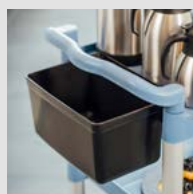

SERVING TROLLEYS

Servier- / Transportwagen „READY“

serving trolley
carro de servicio
chariot de service

Aluminiumrahmen, 3 Böden, Abstand zwischen den Böden 31 cm, mit 4 Lenkrollen, alle mit Feststellern, Tragfähigkeit: 50 kg je Boden, 150 kg insgesamt, demontiert, einfache Montage (Lieferung ohne Container und Dekoration)

frame aluminium, 3 shelves, distance between shelves 31 cm, 4 swivel wheels, all equipped with brakes, max. load per shelf 50 kg, 150 kg total, demounted, easy to mount (delivery without containers and decoration)

marco de aluminio, 3 pisos, distancia entre cada piso 31 cm, 4 ruedas giratorias, todas con freno, capacidad de carga: 50 kg por piso, 150 kg en total, desmontado, montaje sencillo (se entrega sin recipiente ni decoración)

cadre en aluminium, 3 étages, distance entre les niveaux 31 cm, 4 roues pivotantes, toutes avec freins, capacité de charge: 50 kg par niveau, 150 kg au total, livré démonté, montage facile (livré sans récipients ni décoration)

	cm	↑ cm	Farbe / Colour		€
11944	108 x 50	96		black	150,00
11945	108 x 50	96		blue-grey	150,00

Container zum Einhängen, passend zu Nr. 11944 & 11945

container to hang up, suitable for no. 11944 & 11945
recipiente para colgar, adecuado para no. 11944 & 11945
récipient à suspendre, convient aux no. 11944 & 11945

	cm	↑ cm	ltr.	Farbe / Colour		€
11946	33 x 23	56,5	42		black	35,00
11947	33 x 23	17,5	13		black	18,00