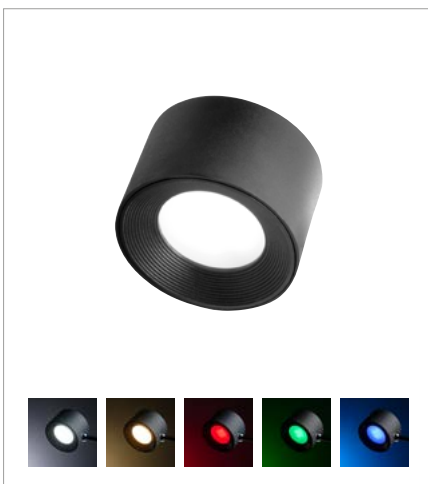

Leuchtkopf
light head
cabezal iluminado
tête lumineuse

inklusive Ladestation, USB Ladekabel (ohne Netzteil), Fernbedienung inklusive Batterie
charging station included, USB charging cable (without mains adapter), remote control including battery
con estación de carga, cable de carga USB (sin adaptador de red), mando a distancia inclusivo batería
avec station de charge, câble de charge USB (sans bloc d'alimentation), télécommande avec batterie

	∅ cm	↑ cm	€
17090	7,5	4,8	28,00