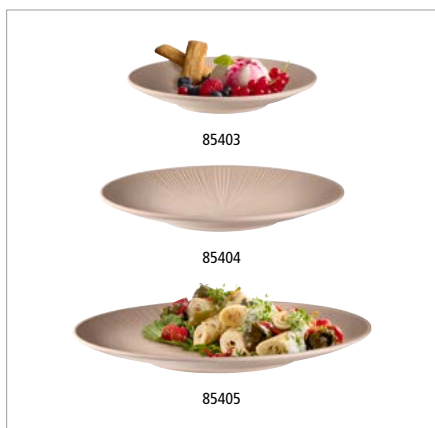

85403

85404

Teller „NERO“

plate
plato
assiette

MAX 70°C

	Ø cm	↑ cm	€
85403	21	3,0	8,20
85404	26	3,0	9,20
85405	33	3,5	14,20