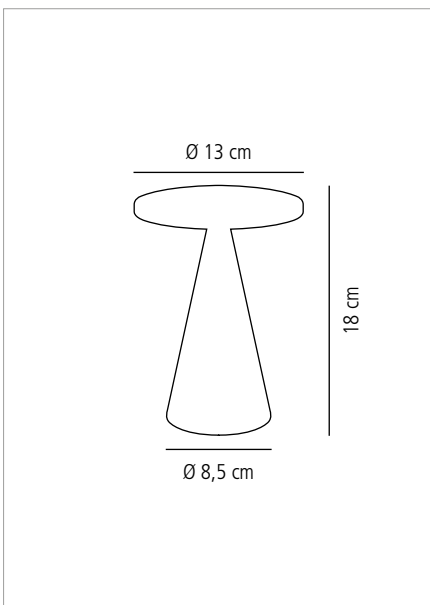

✓
inklusive Ladestation
charging station included

✓
USB Ladekabel
USB charging cable

✓
Fernbedienung inkl. Batterie
remote control incl. battery

✓
möbelschonende Unterseite
furniture-friendly underside

17110
whisper white

17111
black

17112
gold

Tischleuchte
table lamp
lámpara de mesa
lampe de table

inklusive Ladestation, USB Ladekabel (ohne Netzteil), Fernbedienung inklusive Batterie
charging station included, USB charging cable (without mains adapter), remote control including battery
con estación de carga, cable de carga USB (sin adaptador de red), mando a distancia inclusivo batería
avec station de charge, câble de charge USB (sans bloc d'alimentation), télécommande avec batterie

	Ø cm	↑ cm	Farbe / Colour	€
17110	13	18	whisper white	76,00
17111	13	18	black	76,00
17112	13	18	gold	80,00