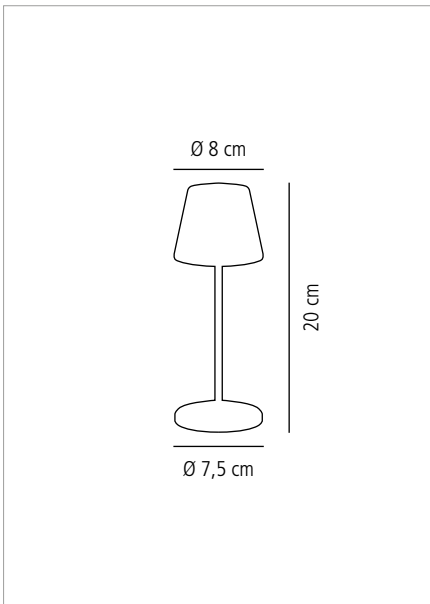

✓
inklusive Ladestation
charging station included

✓
USB Ladekabel
USB charging cable

✓
Fernbedienung inkl. Batterie
remote control incl. battery

✓
möbelschonende Unterseite
furniture-friendly underside

17070
whisper white

17073
rust

17071
black

17075
sand

17072
gold

17074
copper

Tischleuchte
table lamp
lámpara de mesa
lampe de table

inklusive Ladestation, USB Ladekabel (ohne Netzteil), Fernbedienung inklusive Batterie
charging station included, USB charging cable (without mains adapter), remote control including battery
con estación de carga, cable de carga USB (sin adaptador de red), mando a distancia inclusivo batería
avec station de charge, câble de charge USB (sans bloc d'alimentation), télécommande avec batterie

	Ø cm	↑ cm	Farbe / Colour	€
17070	8	20	whisper white	59,00
17073	8	20	rust	65,00
17071	8	20	black	59,00
17075	8	20	sand	59,00
17072	8	20	gold	65,00
17074	8	20	copper	65,00